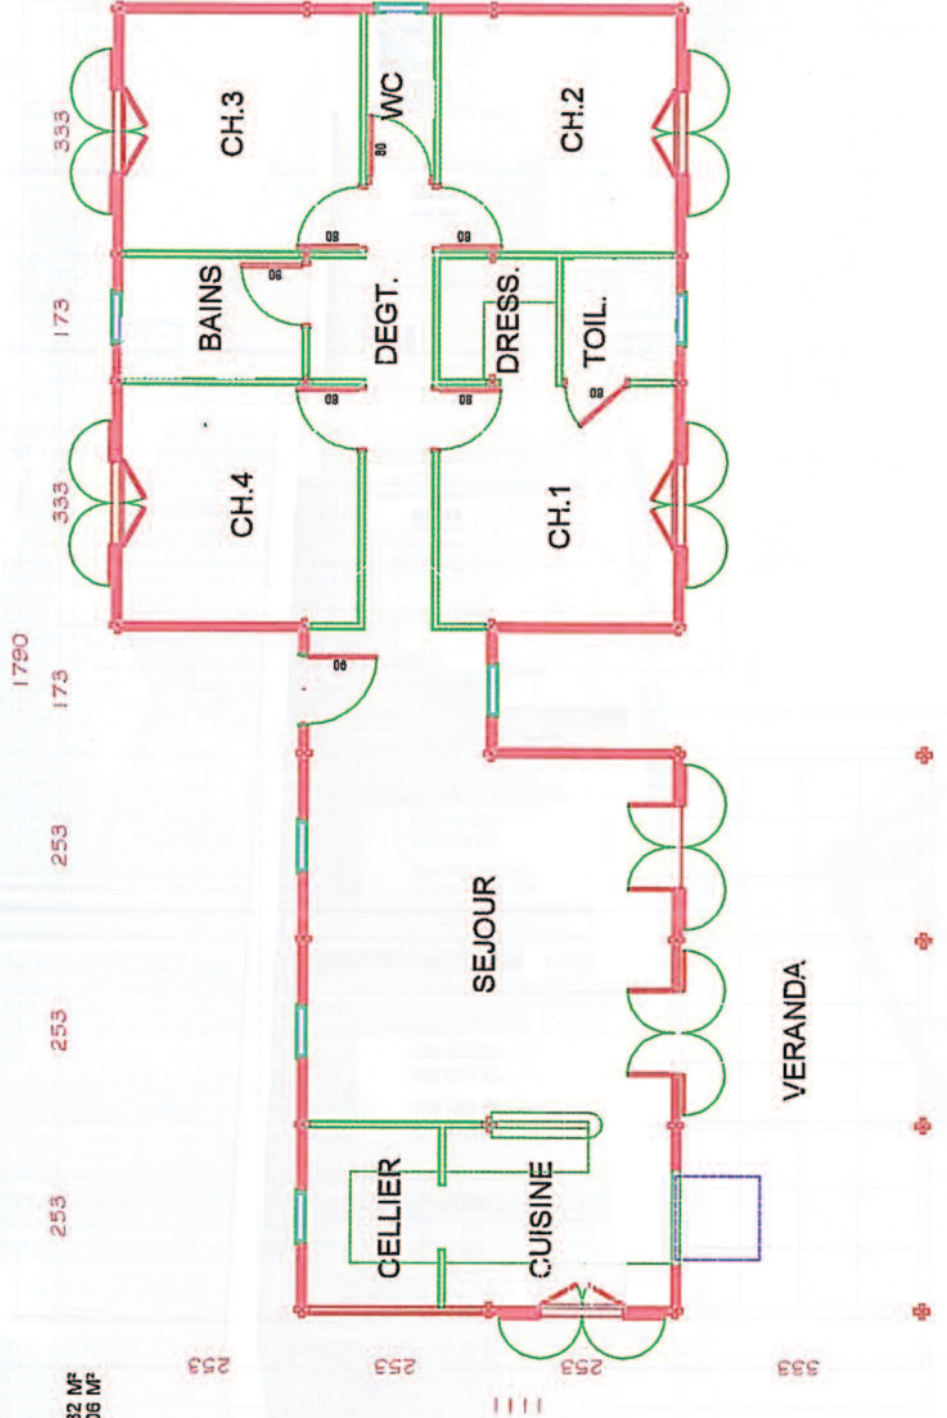

Tél. 05 96 65 01 69

VENTE ET CONSTRUCTION
DE STRUCTURE BOIS ROUGE ET CHARPENTE
SYSTÈME MOB (structure vendue montée)
SYSTÈME SBB (structure vendue seule)
Le modèle dessiné ci-joint est à titre indicatif ; les prix
ne comprennent aucune finition intérieure,
dalle béton, vrd, etc....

TABLEAU DES SURFACES

		S.HAB.	
Cuisine	7,51 m ²		100,33 M ²
Séjour	28,92 m ²		
Chambre 1	10,39 m ²		
Chambre 2	10,39 m ²		
Chambre 3	10,39 m ²		
Chambre 4	10,39 m ²		26,18 m ²
Bains	4,00 m ²		
WC	2,04 m ²		
Toilette	2,52 m ²		
Dressing	2,59 m ²		
Cellier	4,39 m ²		137,82 M ²
Dégagement	6,80 m ²		106,06 M ²