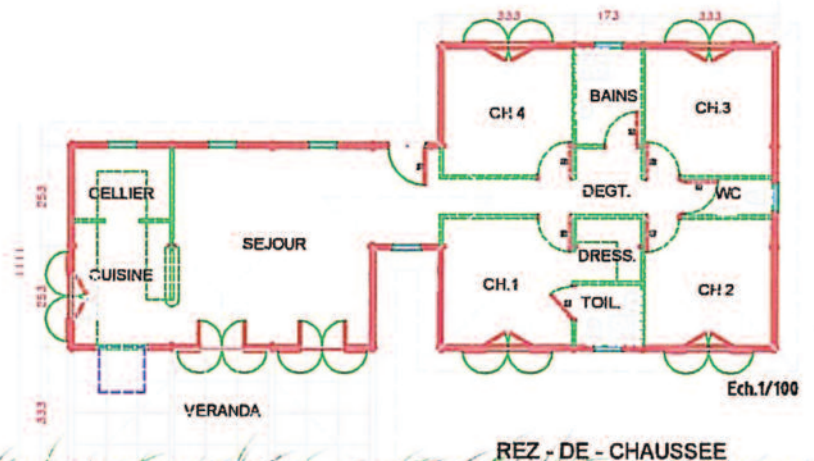

Tél. 05 96 65 01 69

VENTE ET CONSTRUCTION
DE STRUCTURE BOIS ROUGE ET CHARPENTE
SYSTÈME MOB (structure vendue montée)
SYSTÈME SBB (structure vendue seule)
Le modèle dessiné ci-joint est à titre indicatif ; les prix
ne comprennent aucune finition intérieure,
dalle béton, vrd, etc....

TABLEAU DES SURFACES

		S.HAB.	
Cuisine	7,51 m ²		100,33 M ²
Séjour	28,92 m ²		
Chambre 1	10,39 m ²		
Chambre 2	10,39 m ²		
Chambre 3	10,39 m ²		
Chambre 4	10,39 m ²		26,18 m ²
Bains	4,00 m ²		
WC	2,04 m ²		
Toilette	2,52 m ²		
Dressing	2,59 m ²		
Cellier	4,39 m ²		137,82 M ²
Dégagement	6,80 m ²		106,06 M ²